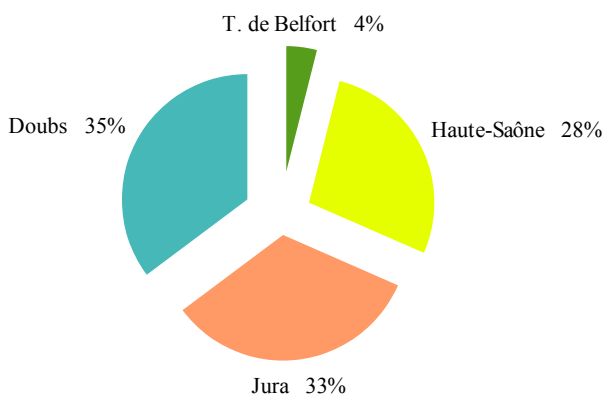

Les monuments historiques en Franche-Comté

	total	classés	inscrits	clas/ins
Doubs	441	67	352	22
Jura	416	73	319	24
Haute-Saône	346	72	253	21
T. de Belfort	49	7	42	0
Franche-Comté	1252	219	966	67

Dole

☞ clas/ins = monuments dont certains éléments sont classés et d'autres inscrits

Dole