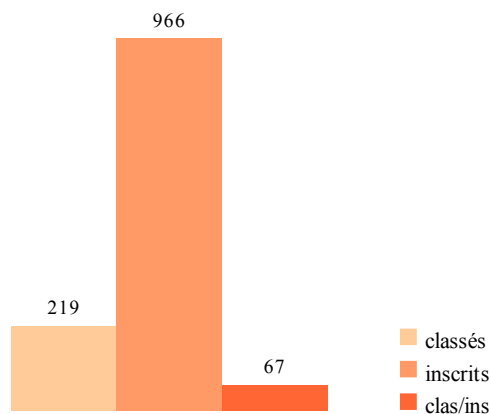

Les monuments historiques en Franche-Comté

	total	classés	inscrits	clas/ins
Doubs	441	67	352	22
Jura	416	73	319	24
Haute-Saône	346	72	253	21
T. de Belfort	49	7	42	0
Franche-Comté	1252	219	966	67

Dole

☞ clas/ins = monuments dont certains éléments sont classés et d'autres inscrits

Dole